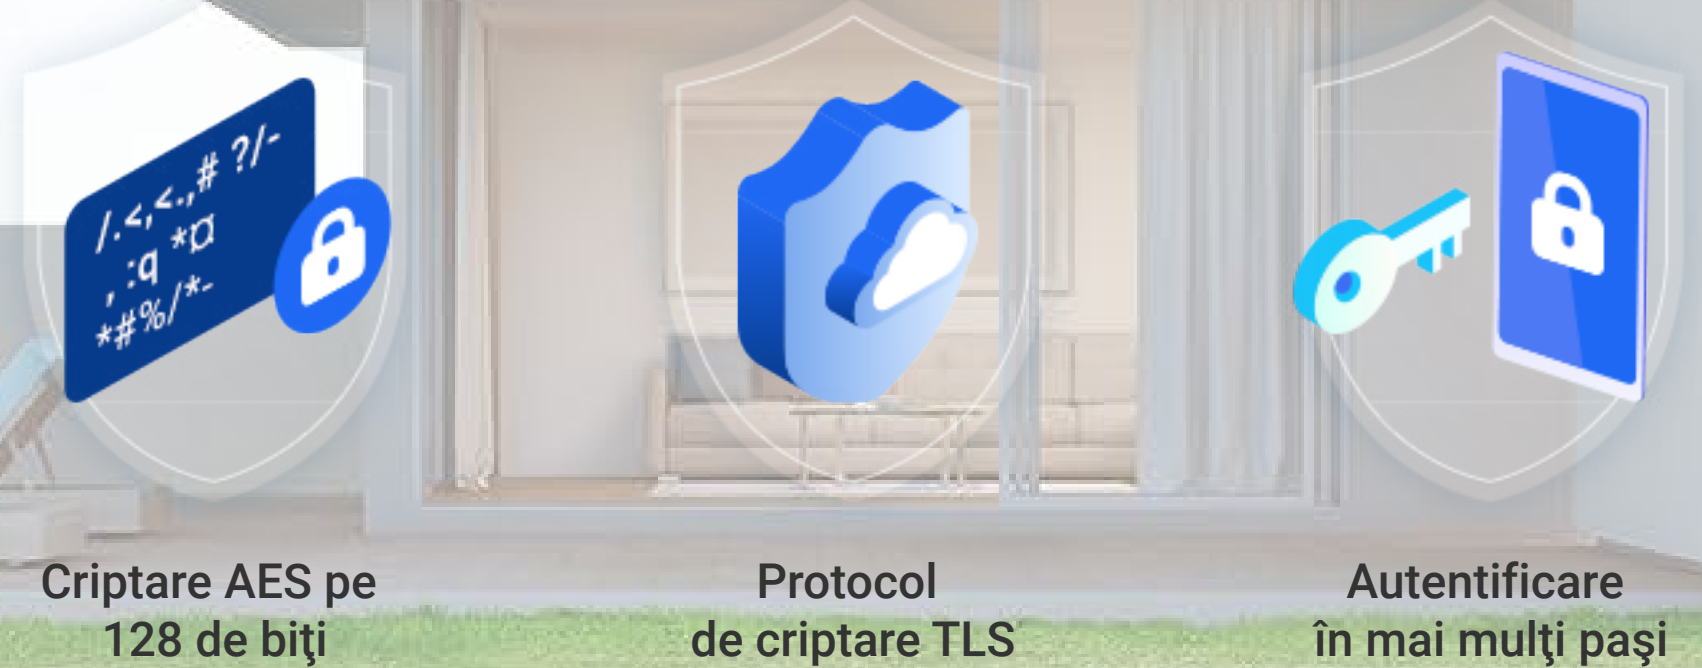

## Integrare inteligentă, control hands-free

Gestionați cu ușurință HB8 2K+ prin intermediul aplicației EZVIZ.

În plus, puteți activa vocal vizualizarea în timp real cu ajutorul „Hey Google” sau „Alexa” pentru a verifica ce se întâmplă pe un ecran mai mare.

**Stocare video**

**Lățime de bandă**

H.264

H.264

## Vă protejăm datele și confidențialitatea

Protejarea datelor și a confidențialității dvs. este cea mai mare prioritate a noastră. Transmiterea datelor între cameră și EZVIZ Cloud este criptată de la un capăt la altul. Doar dvs. aveți cheile pentru a vă decripta datele.