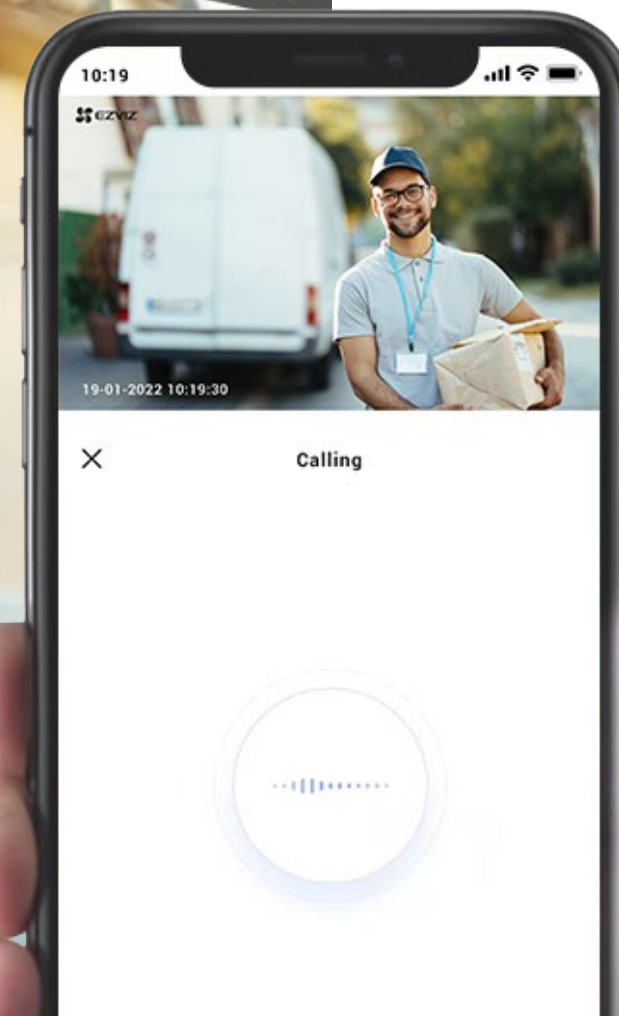

Salutul poate fi atât de ușor

Bucurați-vă de comunicații bidirecționale prin simpla utilizare a telefonului. Sau preînregistrați mesaje vocale specifice care se redau automat atunci când sunt detectate persoane pe cameră.